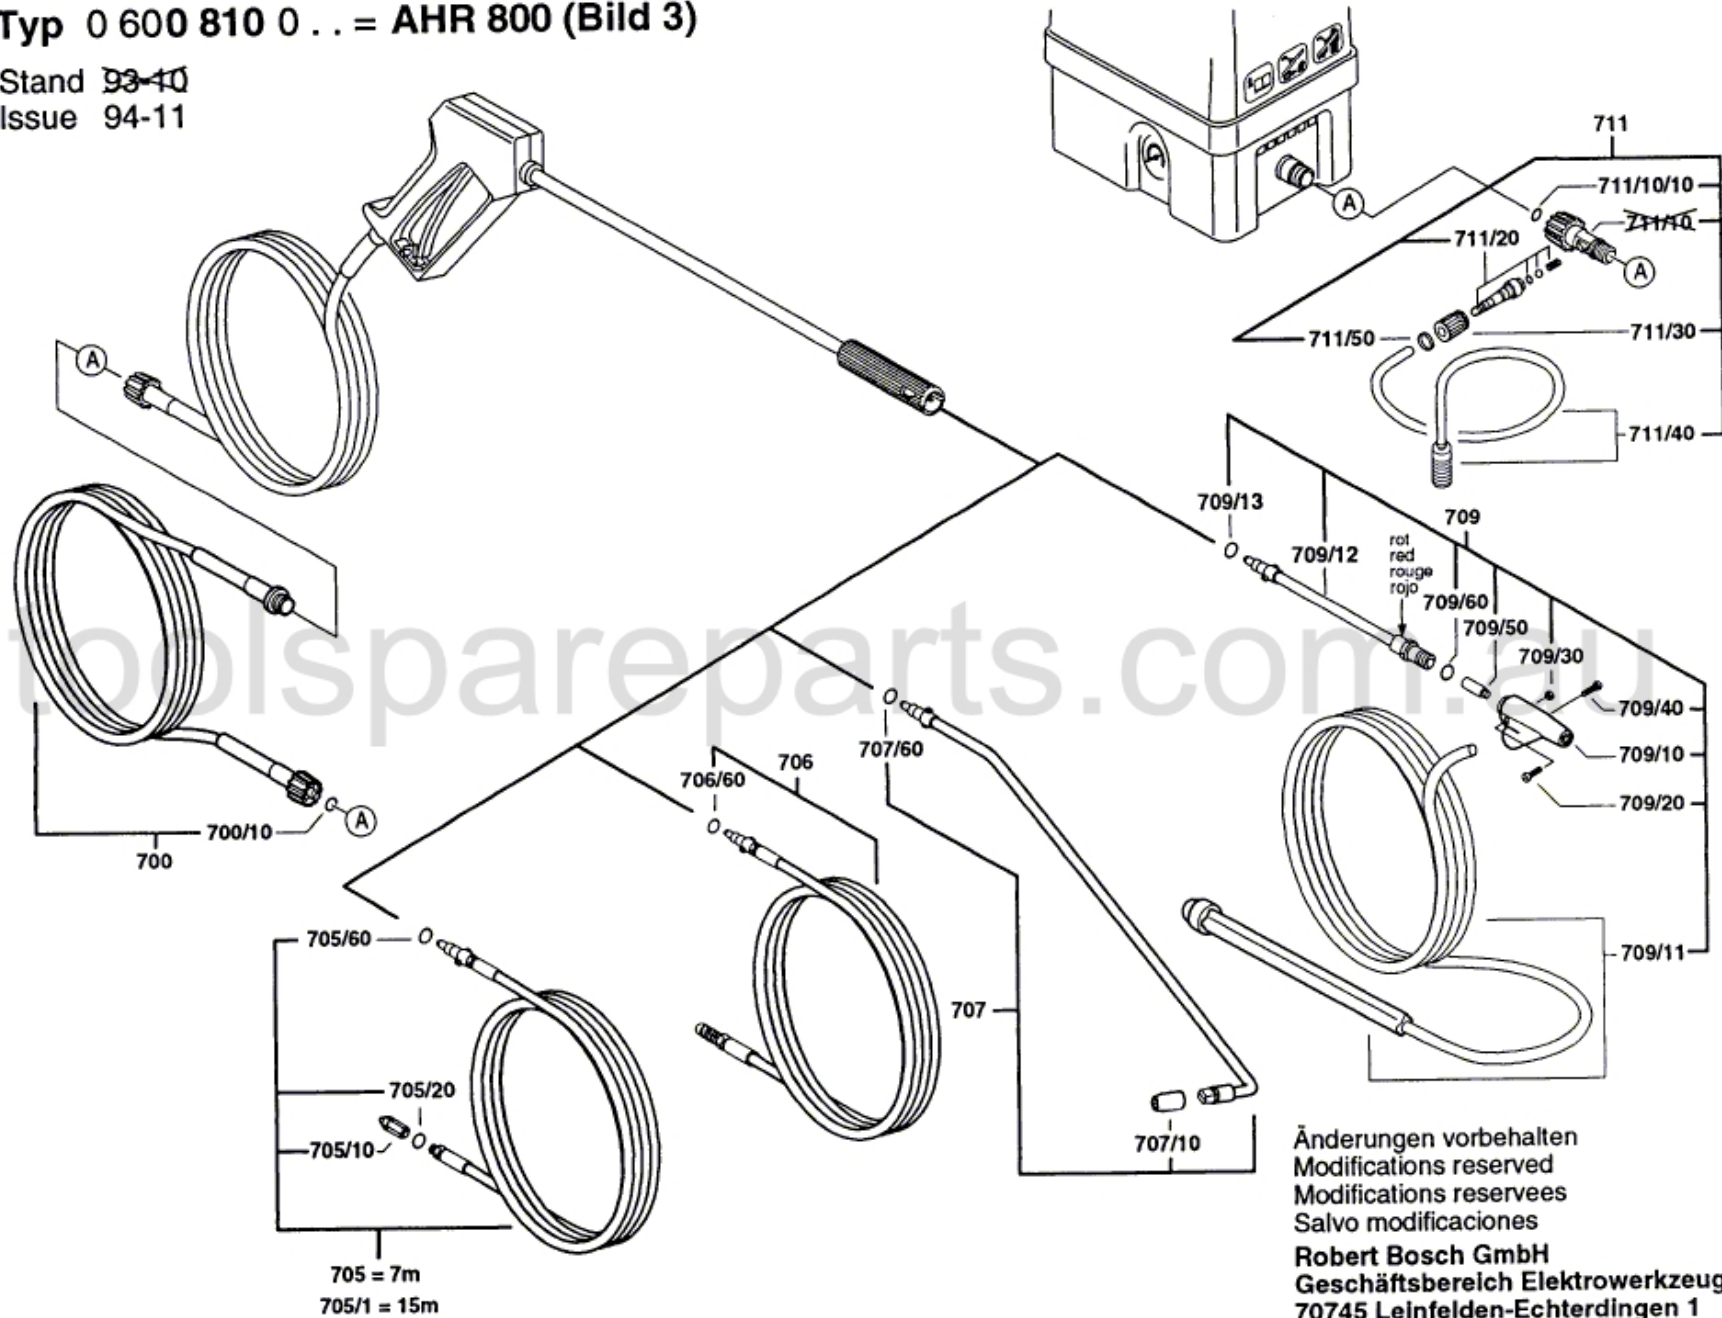

Typ 0 600 810 0.. = AHR 800 (Bild 3)

Stand ~~93-10~~

Issue 94-11

705 = 7m
705/1 = 15m

Änderungen vorbehalten
 Modifications reserved
 Modifications reserves
 Salvo modificaciones
Robert Bosch GmbH
 Geschäftsbereich Elektrowerkzeuge
 70745 Leinfelden-Echterdingen 1